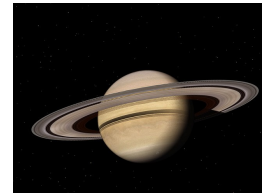

# ΚΡΟΝΟΣ / SATURN / SATURN / SATURN / SATURN

 Ο Κρόνος είναι ο έκτος πλανήτης του ηλιακού μας συστήματος και ο δεύτερος μεγαλύτερος . Για μία περιστοφή γύρω από τον ήλιο χρειάζεται περίπου 30 χρόνια . Είναι πλανήτης που αποτελείται από αέρια . Επιπλέον έχει περισσότερους από 200 δορυφόρους. Γύρω από τον Κρόνο περιστρέφονται τέσσερις βασικές ομάδες δακτύλιων.

 Saturn is probably the most unique planet in the solar system with its 7 rings. It is the sixth planet from the Sun and it is also the second largest in the Solar System. Orbital period of the Saturn is about 30 years. It is fully made out of gas and its density is so low that it would float on water. Titan is one of more than 200 satellites that are orbiting around and it is the second moon where our spacecraft landed on.

 Saturn so siedmimi prstencami je pravdepodobne najväčším unikátom v Slnčnej sústave. Je šiestou planétou k Slnku a zároveň druhou najväčšou v Slnčnej sústave. Doba obehu planéty okolo Slnka je približne 30 pozemských rokov. Je tvorený iba z plynov a jeho hustota je taká nízka, žeby plával na vode. Titan je jeden z viac ako 200 mesiacov obiehajúcich okolo planéty a je druhým mesiacom, na ktorom pristála sonda.